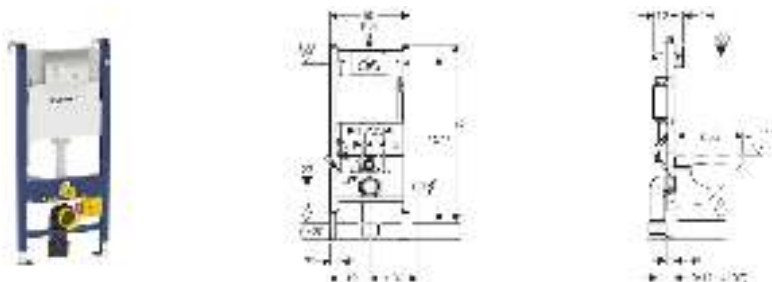

## Geberit DuofixBasic монтажный комплект для подвесного унитаза, H112, клавиша Delta21, 12 см (UP100)

### Цель применения

- Для монтажа в гипсокартонные стены на высоту рамы или по высоте помещения перед капитальной либо гипсокартонной стеной
- Для унитазов с межосевым расстоянием под крепежные шпильки 18 см или 23 см
- Для крепежа в пол (0 - 20 см)
- Для фронтальной установки
- Для управления смывными клавишами типа Delta
- Для подсоединения Geberit AquaClean
- Не подходит для бетонирования

### Характеристики

- Бачок UP100, толщина 12 см, Бачок скрытого монтажа с фронтальным управлением смыва
- Бачок скрытого монтажа, полностью герметизированный от попадания конденсата
- Настраивается большой объем воды для смыва
- объем малого смыва не регулируется
- При заводской установке возможен немедленный последующий смыв
- Подвод воды по центру сзади или сверху
- Присоединение подводки к запорному клапану вручную без инструмента
- Двойной смыв со смывной клавишей Delta50 или Delta21
- Смыв/стоп или одинарный смыв со смывной клавишей Delta40 или Delta11
- Рама порошковой окраски, синий ультрамарин
- Самонесущая конструкция
- Рама с отверстиями ш 9 мм для крепления в деревянном каркасе
- Ножки оцинкованные, с бесступенчатой регулировкой 0 - 20 см
- Опорная площадка из пластика, глубина подходит для монтажа в профиль UW50
- Монтажная глубина 12 см

## Объем поставки

- 2 анкера для крепления к стене
- 2 резьбовые шпильки M12 для крепления санфаянса
- смывной механизм двойного смыва
- Монтажная коробка для окна обслуживания из полистирола
- Geberit смывная клавиша Delta21
- Две защитные заглушки
- Угловой запорный вентиль R 1/2 с кольцом-адаптером, совместимый с MerplaFix
- Трубка для подвода воды Geberit AquaClean
- Крепление для стока
- Комплект манжет ш 90 мм
- Фановый отвод для унитаза, ПНД, ш 90/90 мм
- Адаптер, ш 90/110 мм
- Крепежные элементы